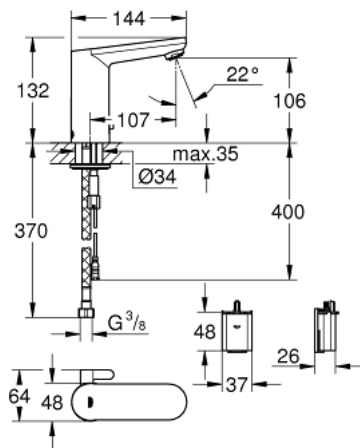

## 36 327 001 Mezclador de lavabo electrónico 1/2" Tamaño M con mezclador y limitador ajustable de temperatura

- Con sensor infrarrojo para comunicación bidireccional para configuración, monitorización y mantenimiento.
- Batería de litio 6V. tipo CR-P2
- Vida útil de la batería: aprox. 7 años (150 usos al día)
- **GROHE EcoJoy** mousseur 5,7 l/min
- Con conexiones flexibles
- Válvulas anti-retorno
- Filtros colectores de suciedad
- con válvula solenoide integrada
- Batería externa
- Indicador luminoso de cambio de pila
- Con 7 pre programas
  
- Descarga automática
  
- Desinfección térmica
- Modo limpieza
- Funciones adicionales y ajustes precisos con el mando adicional 36 407 001