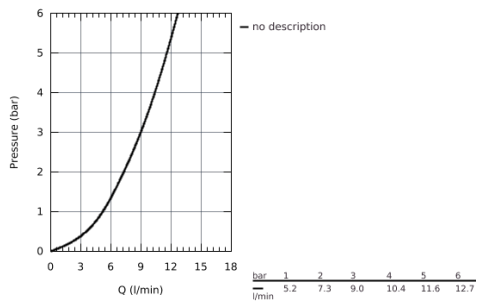

38 643 001 Uniset Módulo para WC con carcasa EPS

https://www.grohe.es/es_es/uniset-modulo-para-wc-con-carcasa-eps-38643001.html

- Cisterna empotrada GD 2, 6 - 9 l
- **Para tabicar:** módulo cerrado e insonorizado
- Con raíl y accesorios para instalación individual.
- 2 pernos con tuercas para colgar la taza
- Distancia entre pernos 180 y 230 mm.
- codo de desagüe de PP Ø 90 mm
- Reductor PP Ø 90/110 mm
- Cisterna GD2, 6 - 9 l, contiene las siguientes características:
 - Ajuste de fábrica a 6l. y 3l.
 - Válvula de descarga **neumática** AV1 que ofrece dos opciones: **Dual Flush** o **Descarga única**.
- Conexión por la izquierda, por la derecha, por arriba o por detrás.
- Silencioso, grupo acústico I
- Aislada contra condensaciones
- Montaje vertical u horizontal del pulsador
- sin necesidad de herramientas para la instalación de la alimentación
- Para la instalación de Shower toilets es necesario el accesorio adicional 40 899 000 a pedir separadamente
- para la instalación de pulsadores pequeños necesario accesorio 40 911 000 (en venta por separado)