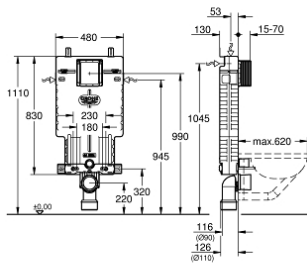

38 643 001 Uniset Módulo para WC con carcasa EPS

https://www.grohe.es/es_es/uniset-modulo-para-wc-con-carcasa-eps-38643001.html

- Cisterna empotrada GD 2, 6 - 9 l
- **Para tabicar:** módulo cerrado e insonorizado
- Con raíl y accesorios para instalación individual.
- 2 pernos con tuercas para colgar la taza
- Distancia entre pernos 180 y 230 mm.
- codo de desagüe de PP Ø 90 mm
- Reductor PP Ø 90/110 mm
- Cisterna GD2, 6 - 9 l, contiene las siguientes características:
 - Ajuste de fábrica a 6l. y 3l.
 - Válvula de descarga **neumática** AV1 que ofrece dos opciones: **Dual Flush** o **Descarga única**.
- Conexión por la izquierda, por la derecha, por arriba o por detrás.
- Silencioso, grupo acústico I
- Aislada contra condensaciones
- Montaje vertical u horizontal del pulsador
- sin necesidad de herramientas para la instalación de la alimentación
- Para la instalación de Shower toilets es necesario el accesorio adicional 40 899 000 a pedir separadamente
- para la instalación de pulsadores pequeños necesario accesorio 40 911 000 (en venta por separado)