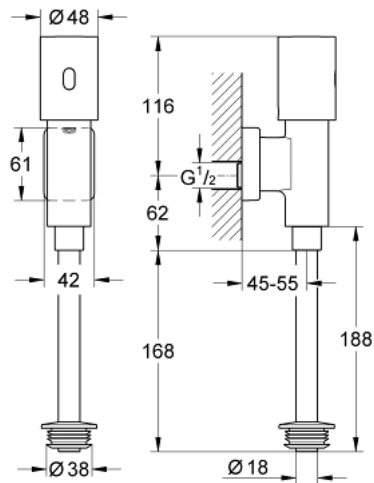

37 421 000 Tectron (1998 - 2005) Infrarrojo electrónico Fluxor para Urinario

https://www.grohe.es/es_es/tectron-1998-2005-infrarrojo-eletronico-br-fluxor-para-urinario-37421000.html

- Con sensor infrarrojo para comunicación bidireccional para configuración, monitorización y mantenimiento.
- Batería de litio 6V. tipo CR-P2
- Vida útil de la batería: aprox. 7 años (150 usos al día)
- Latón cromado brillante
- Instalación vista
- Presión mínima 0,5 bares
- Presión máxima 10 bares
- con **llave de paso integrada**
- Indicador luminoso de cambio de pila
- Con 7 pre programas
- Descarga automática
- Modo limpieza
- pre descarga apertura/ cierre
- Funciones adicionales y ajustes precisos con el mando adicional 36 407 001
- Tiempo de descarga ajustable manualmente o por control remoto
- Marca CE